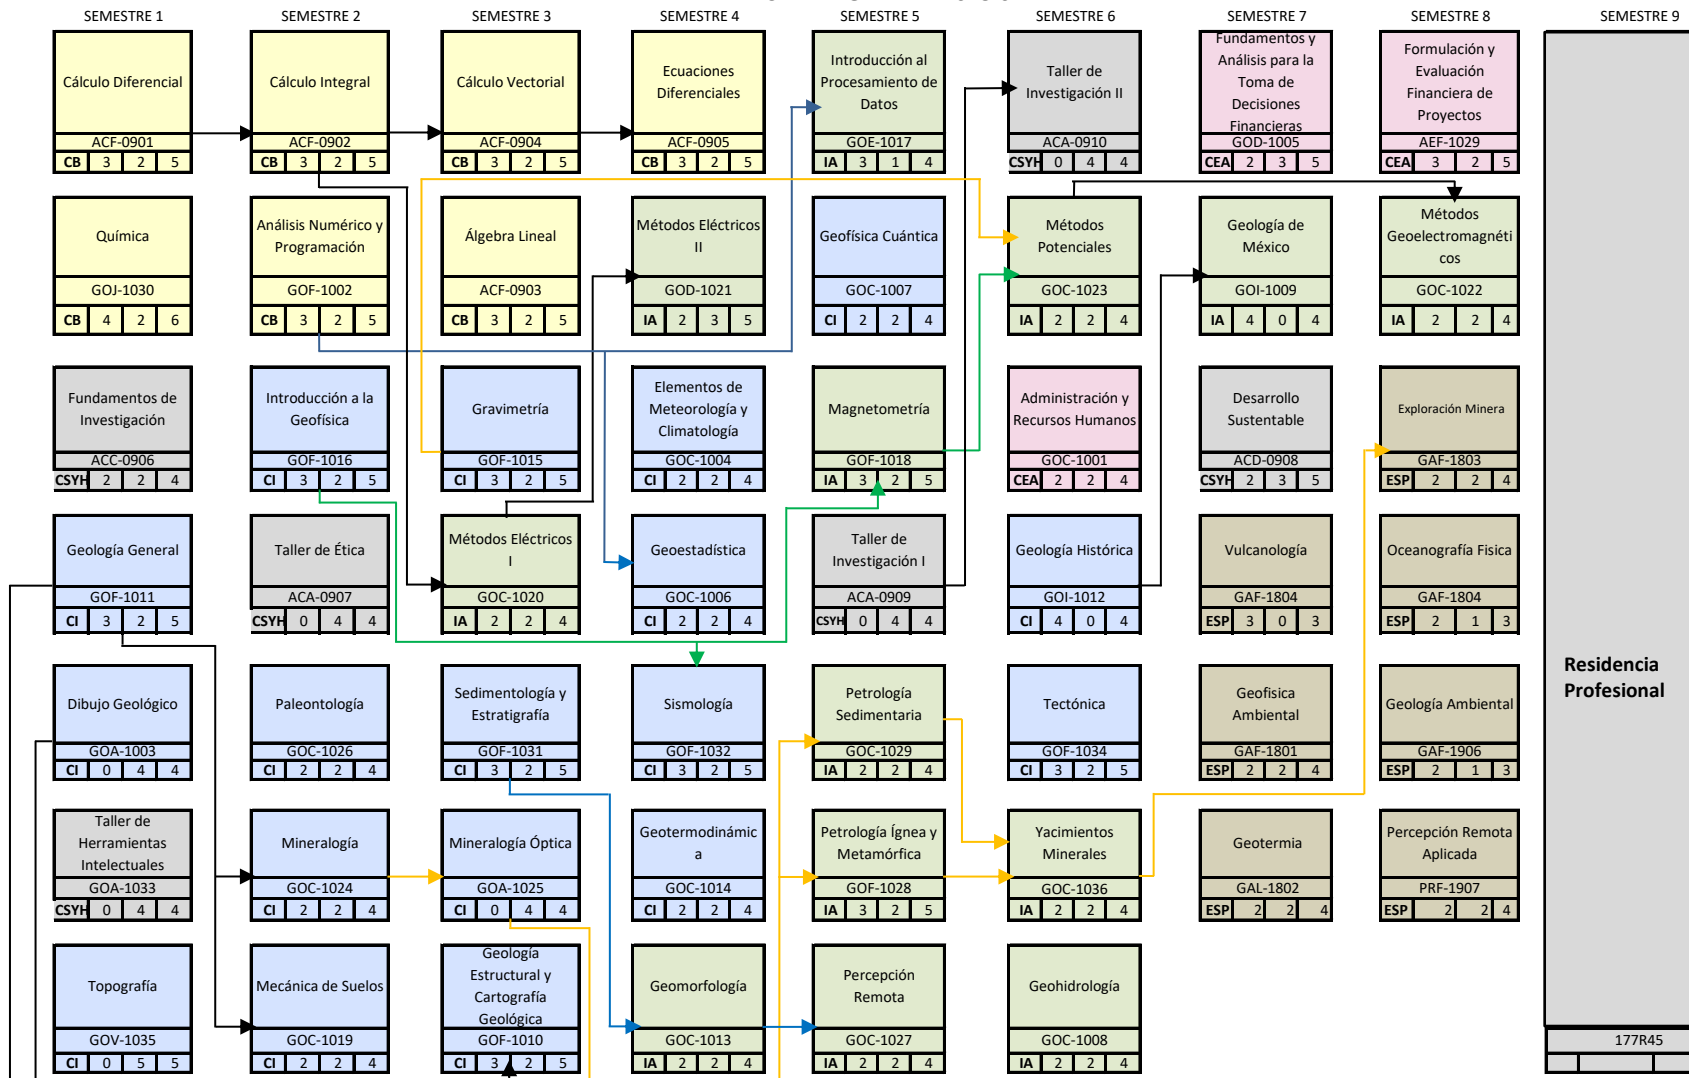

INSTITUTO TECNOLÓGICO SUPERIOR DE POZA RICA

**IGEO-2010-218**  
**ESPECIALIDAD B: RECURSOS NATURALES Y MEDIO AMBIENTE**  
**CLAVE: IGEE-RNA-2018-02**

Actividades Complementarias	
5	

Servicio Social	
10	

33	31	33	31	30	29	14	9
----	----	----	----	----	----	----	---

<b>CB</b>	Ciencias Básicas
<b>CI</b>	Ciencias de la Ingeniería
<b>IA</b>	Ingeniería Aplicada
<b>CSYH</b>	Ciencias Sociales y Humanidades
<b>CEA</b>	Ciencias Economicas Administrativas

Estructura Genérica	210
Residencia Profesional	10
Servicio Social	10
Actividades Complementarias	5
Especialidad	25